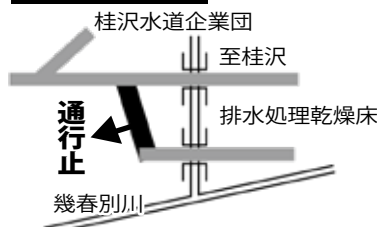

●道路に障害物を置かない

車庫や玄関前の道路に踏み板などを敷いてる方を見かけますが、除雪の巻き込み事故の原因にもなりますので、撤去するようお願いします。

雪押し場の募集について

道路除雪の雪押し場が少なく苦慮しています。三笠市街地の空き地を所有している方で、雪押し場として土地を無償で貸していただけの方の連絡をお待ちしています。

【連絡・問合先】建設課維持係Tel②3999

市道の冬期間の車両通行止め

冬期間、車両通行止めになる区間がありますのでご協力をお願いします。

【期間】11月15日(水)～令和6年4月15日(月)

※積雪の状況により期間を変更することがあります。

■各地区の代表的な通行止め箇所

弥生地区 [①弥生上下線②弥生線③弥生市街3号線]

西桂沢地区 [西桂沢3号線]

幾春別地区

[幾春別山手線]

幌内地区 [幌内市街4号線]

【問合先】建設課建設管理係Tel②3999

三笠ドームの冬季利用

11月から4月まで、三笠ドームは冬季利用の時間割に変わります。

| 時間帯 曜日 | 午前 | | 午後 | | 夜間 |
|-----------|-----------------------|-------------|-------------|--|----------------------------|
| | 9:00~12:00 | 12:00~16:00 | 16:00~18:00 | | 18:00~21:00 |
| 月 | 半ゲートボール | 半ゲートボール | 全野球少年団 | | 全野球・ソフトボール |
| 火 | 全パークゴルフ | 全パークゴルフ | 全サッカー少年団 | | 全硬式テニス |
| 水 | ————— | ————— | 全野球少年団 | | [隔週] 全サッカー 全サッカートレセン |
| 木 | 全パークゴルフ | 全パークゴルフ | 全野球少年団 | | 1/3ソフトテニス |
| 金 | ————— | ————— | 全サッカー少年団 | | 全硬式テニス |
| 土 | 大会のない日は開放 | | | | |
| 日 | 大会のない日は開放(9:00~17:00) | | | | |