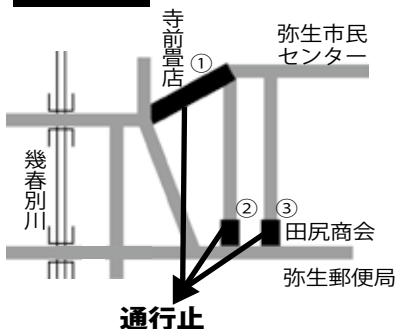

●道路に障害物を置かない

車庫や玄関前の道路に踏み板などを敷いてる方を見かけますが、除雪の巻き込み事故の原因にもなりますので、撤去するようお願いします。

雪押し場の募集について

道路除雪の雪押し場が少なく苦慮しています。三笠市街地の空き地を所有している方で、雪押し場として土地を無償で貸していただけの方の連絡をお待ちしています。

【連絡・問合先】建設課維持係Tel②3999

市道の冬期間の車両通行止め

冬期間、車両通行止めになる区間がありますのでご協力をお願いします。

【期間】11月15日(水)～令和6年4月15日(月)

※積雪の状況により期間を変更することがあります。

■各地区の代表的な通行止め箇所

弥生地区 [①弥生上下線②弥生線③弥生市街3号線]

西桂沢地区 [西桂沢3号線]

幾春別地区

[幾春別山手線]

幌内地区 [幌内市街4号線]