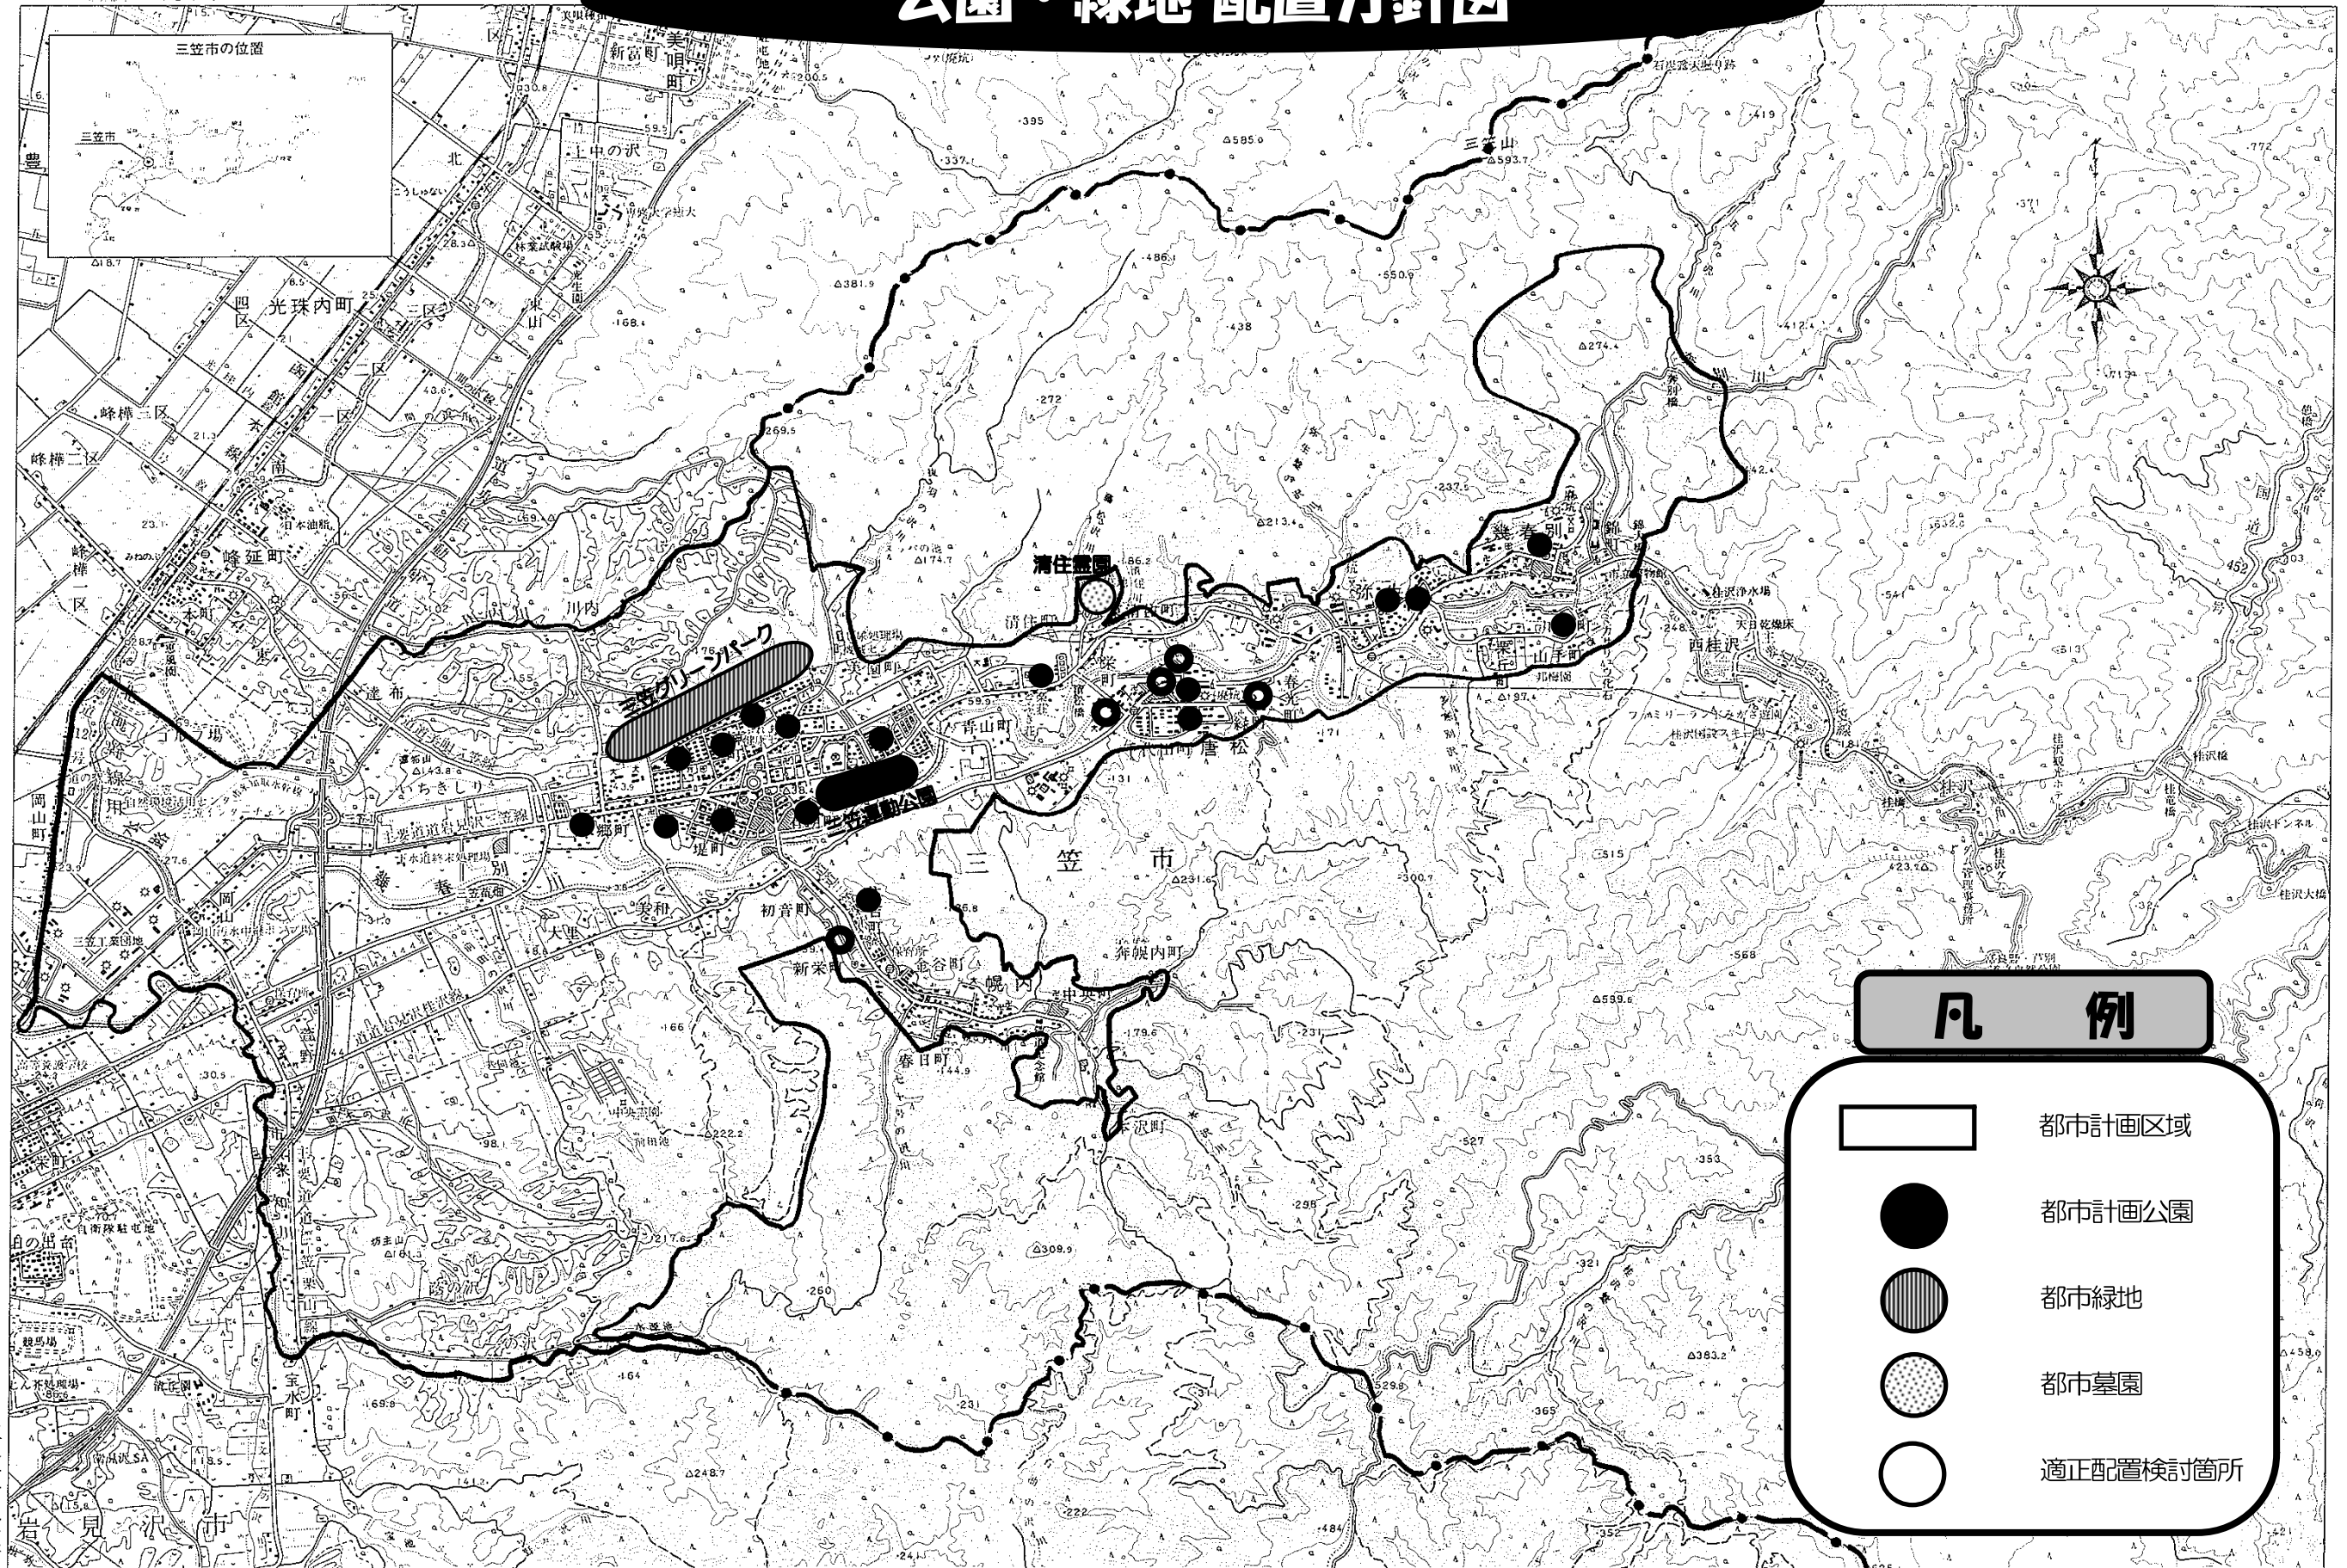

公園・緑地 配置方針図

凡例

-  都市計画区域
-  都市計画公園
-  都市緑地
-  都市墓園
-  適正配置検討箇所