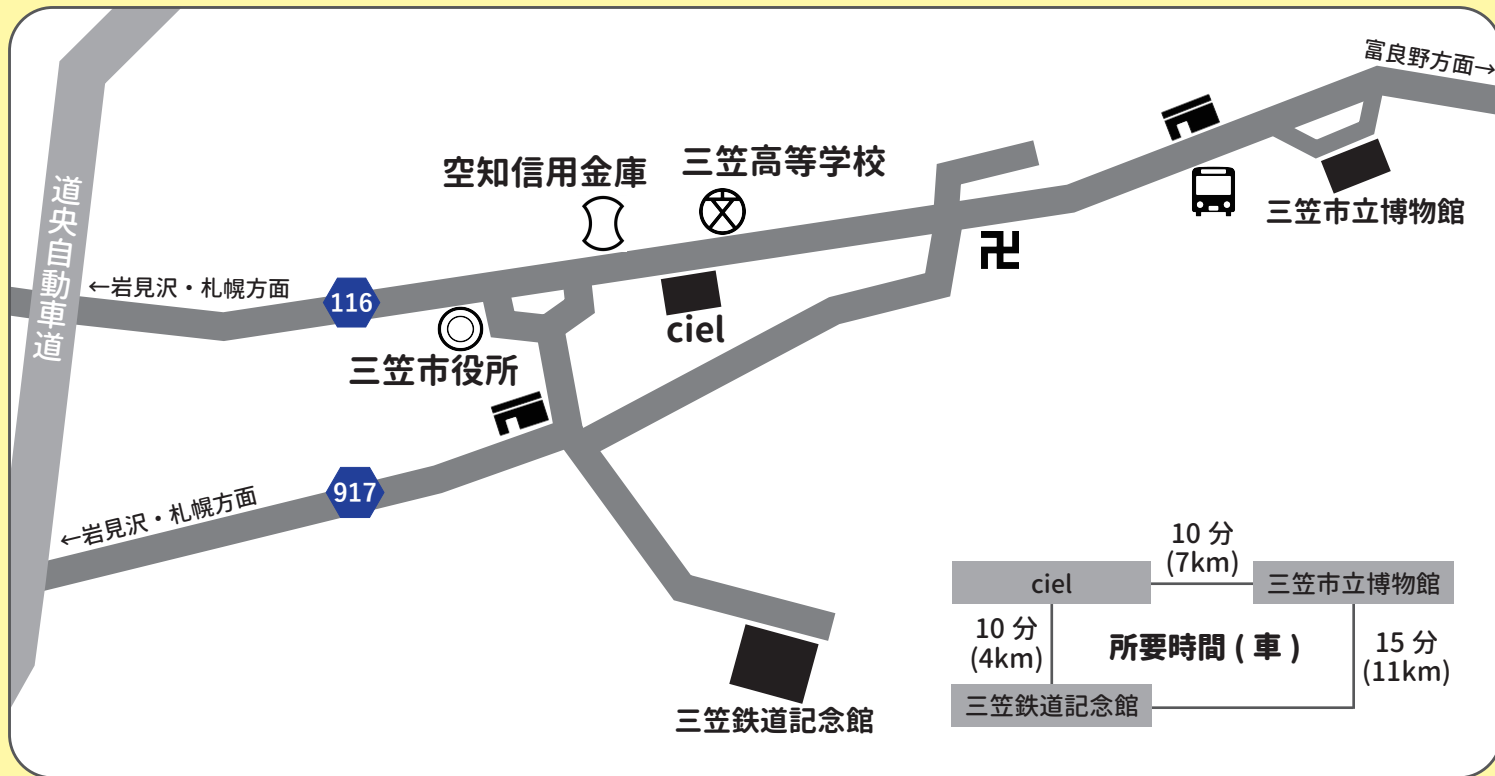

3館共通入館券のご案内

夏期 販売期間 4月16日～10月15日
 三笠市立博物館 × 三笠鉄道記念館 × 三笠市文化芸術振興促進施設 ciel

区分		入館料	摘要
小・中学生	個人	350	
	団体	300	20名以上1人につき
高校生以上	個人	750	
	団体	650	20名以上1人につき

2館共通入館券のご案内

冬期 販売期間 10月16日～4月15日
三笠市立博物館 × 三笠市文化芸術振興促進施設 ciel

区分		入館料	摘要
小・中学生	個人	200	
	団体	180	20名以上1人につき
高校生以上	個人	500	
	団体	400	20名以上1人につき