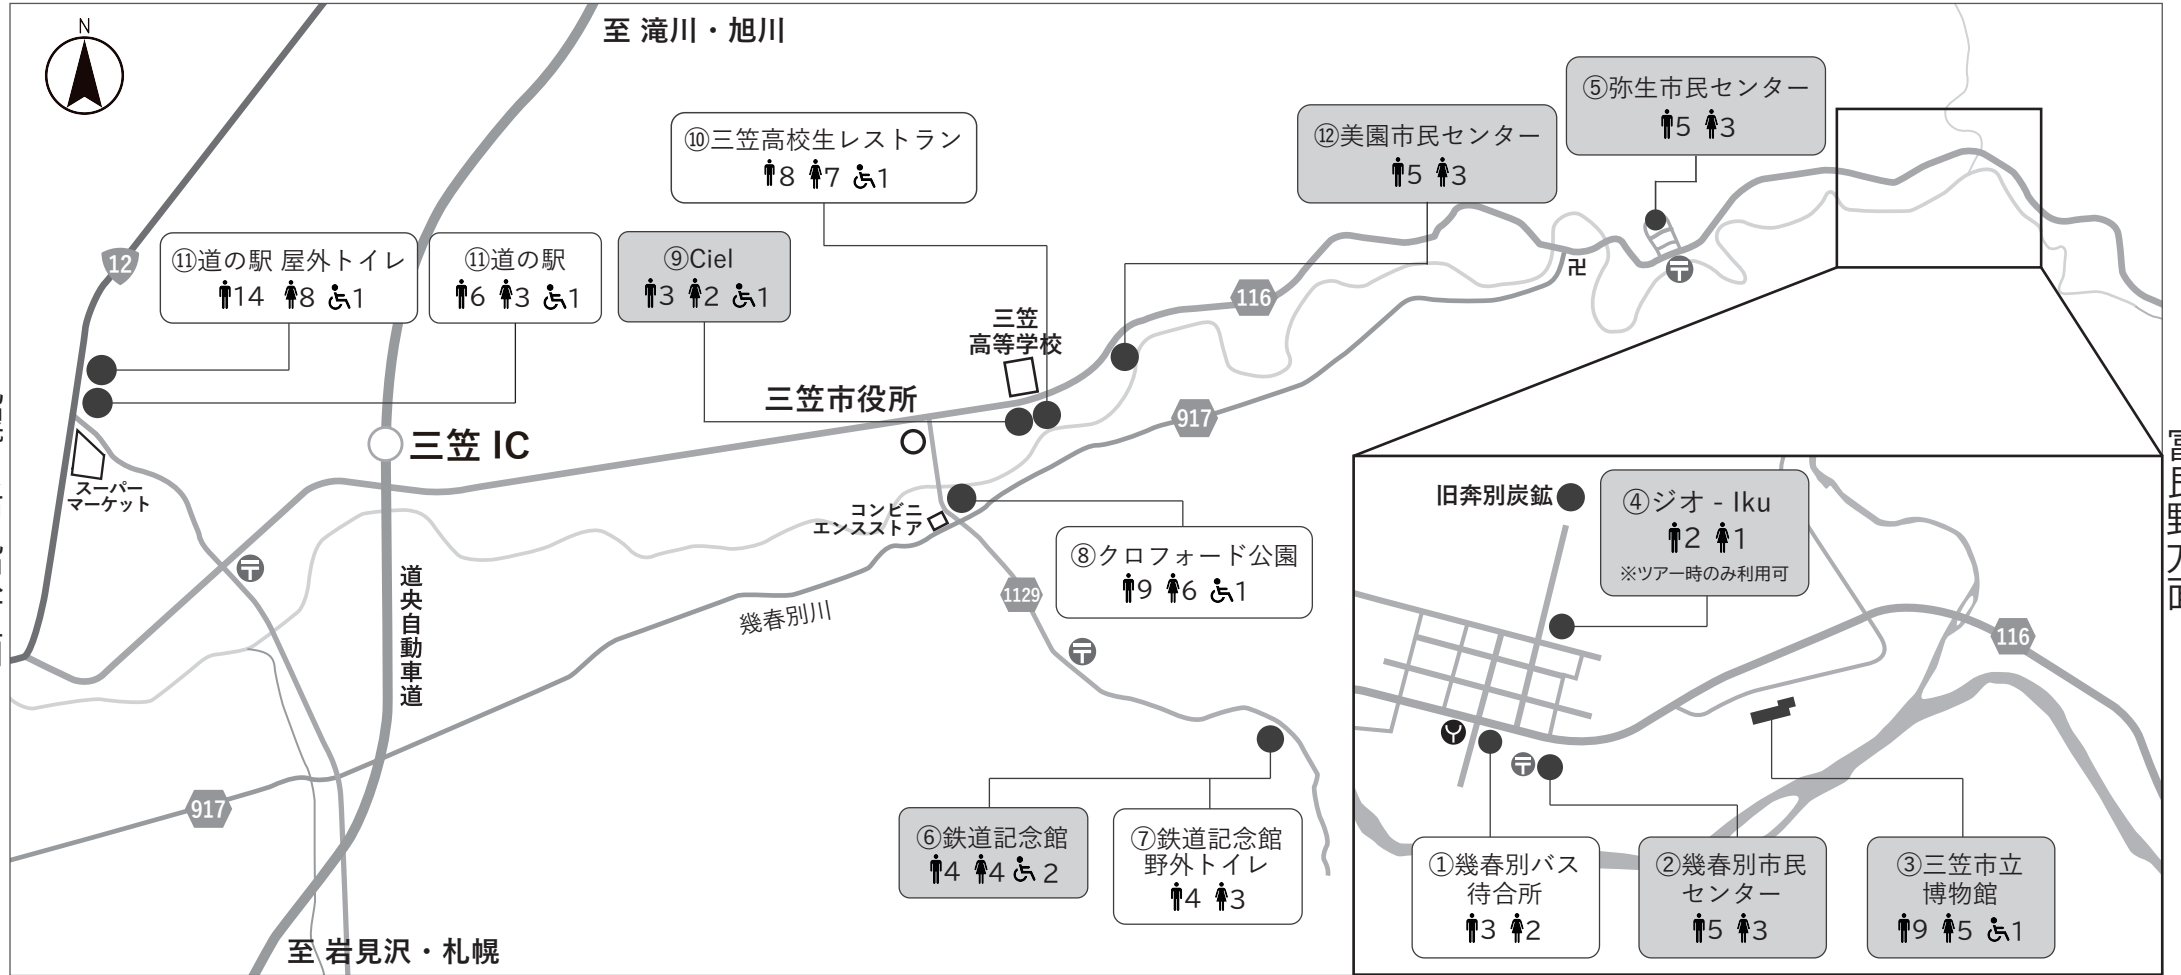

公共施設トイレマップ

設置内容

- ♂ 男子トイレ
- ♀ 女子トイレ
- ♿ 多目的トイレ

※アイコン横の数字は個数です

※ 内のトイレは有料施設内に設置されているため、使用は施設の利用者に限りです。
なお、市民センターは利用のある日のみ開館しています

各トイレ詳細

2022年10月 現在

番号	施設名	場所	開設		階数	トイレ仕様					定休日	
						男性			女性			多目的
			時期	時間		小	和	洋	和	洋		
①	幾春別バス待合所	幾春別町1丁目	通年	24時間	-	2	-	1	-	2	-	なし
②	幾春別市民センター	幾春別町1丁目318番地6	通年	9:00~17:00	-	3	-	2	-	3	-	水曜日 土曜日
③	三笠市立博物館	幾春別錦町1丁目212番地1	通年	9:00~17:00	1F	2	-	2	-	2	1	月曜日
					2F	3	1	1	2	1	-	
④	ジオ-Iku	幾春別町4丁目226番地2	5月上旬~11月末	9:00~17:00	-	1	-	1	-	1	-	なし
⑤	弥生市民センター	弥生橋町72-8	通年	9:00~17:00	-	3	-	2	-	3	-	水曜日 土曜日
⑥	鉄道記念館	幌内町2丁目287	4月16日~10月15日	9:00~17:00	1F	3	1	1	1	1	1	月曜日
					2F	3	-	2	-	2	1	
⑦	鉄道記念館(野外トイレ)	幌内町2丁目287	4月下旬~10月末	9:00~17:00	-	3	1	-	3	-	-	月曜日
⑧	クロフォード公園	本町971-1	4月下旬~10月末	9:00~17:00	-	6	3	-	6	-	1	月曜日
⑨	Ciel	若草町396番地1	通年	9:00~17:00	-	2	-	1	-	2	1	月曜日
⑩	三笠高校生レストラン	若草町396番地1	4月~9月	9:00~18:00	-	6	-	2	-	7	1	月曜日
			10月~3月	9:00~17:00								
⑪	道の駅	岡山1056番地1	通年	8:30~17:00	1F	4	1	1	2	1	1	月曜日
	道の駅 屋外トイレ			24時間	-	11	1	2	2	6	1	なし
⑫	美園市民センター	美園町72番地5	通年	9:00~17:00	-	3	-	2	-	3	-	水曜日 土曜日