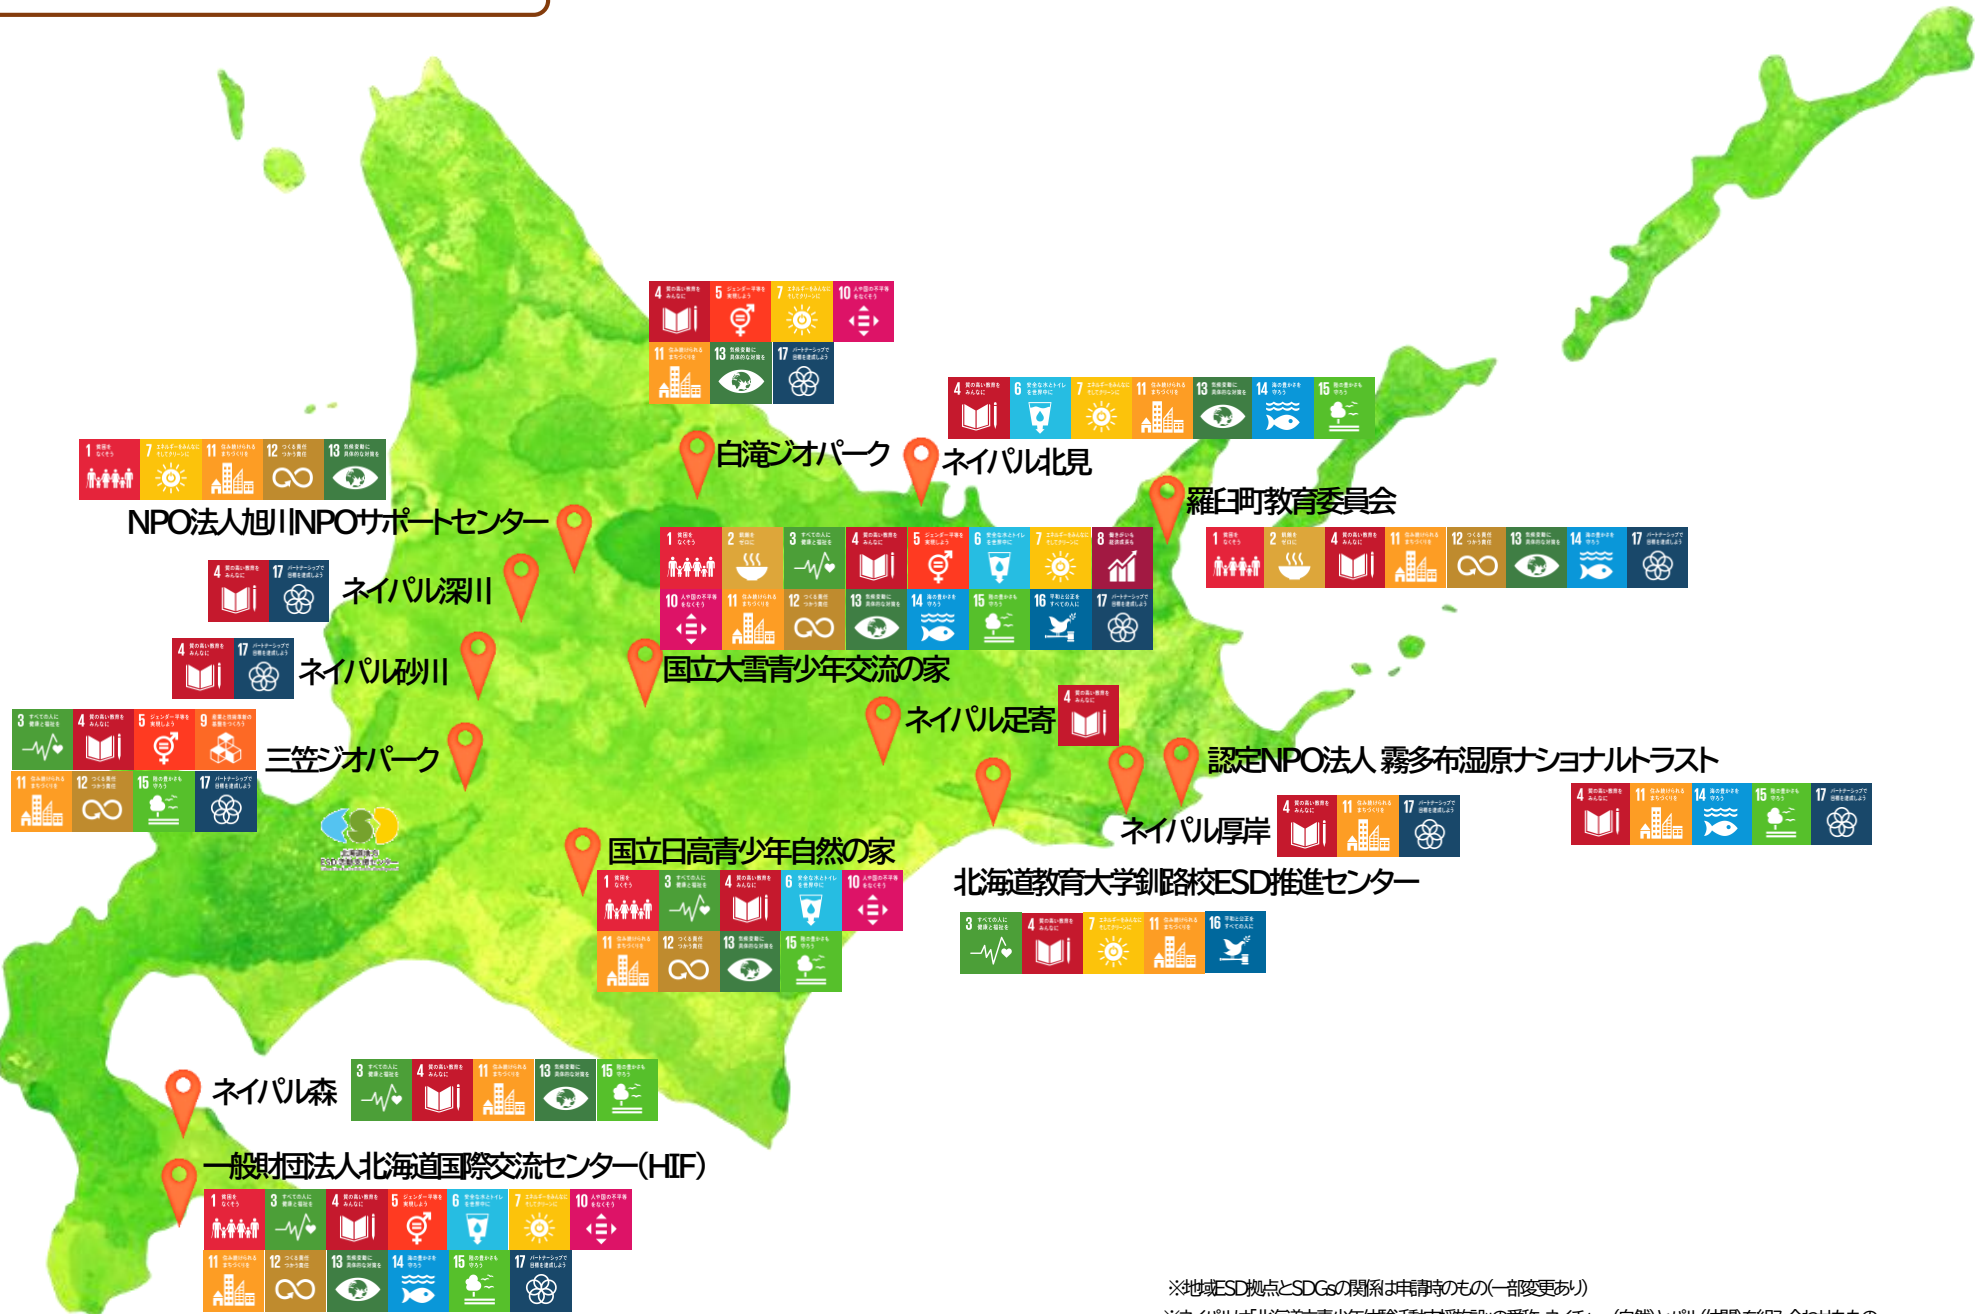

北海道の地域ESD拠点

※2019.11末現在

※地域ESD拠点とSDGsの関与は非静的のもの(一部変更あり)
 ※ネイバルは北海道立青少年体験型施設の愛称。ネイチャー(自然)とビル(仲間)を組み合わせたもの。