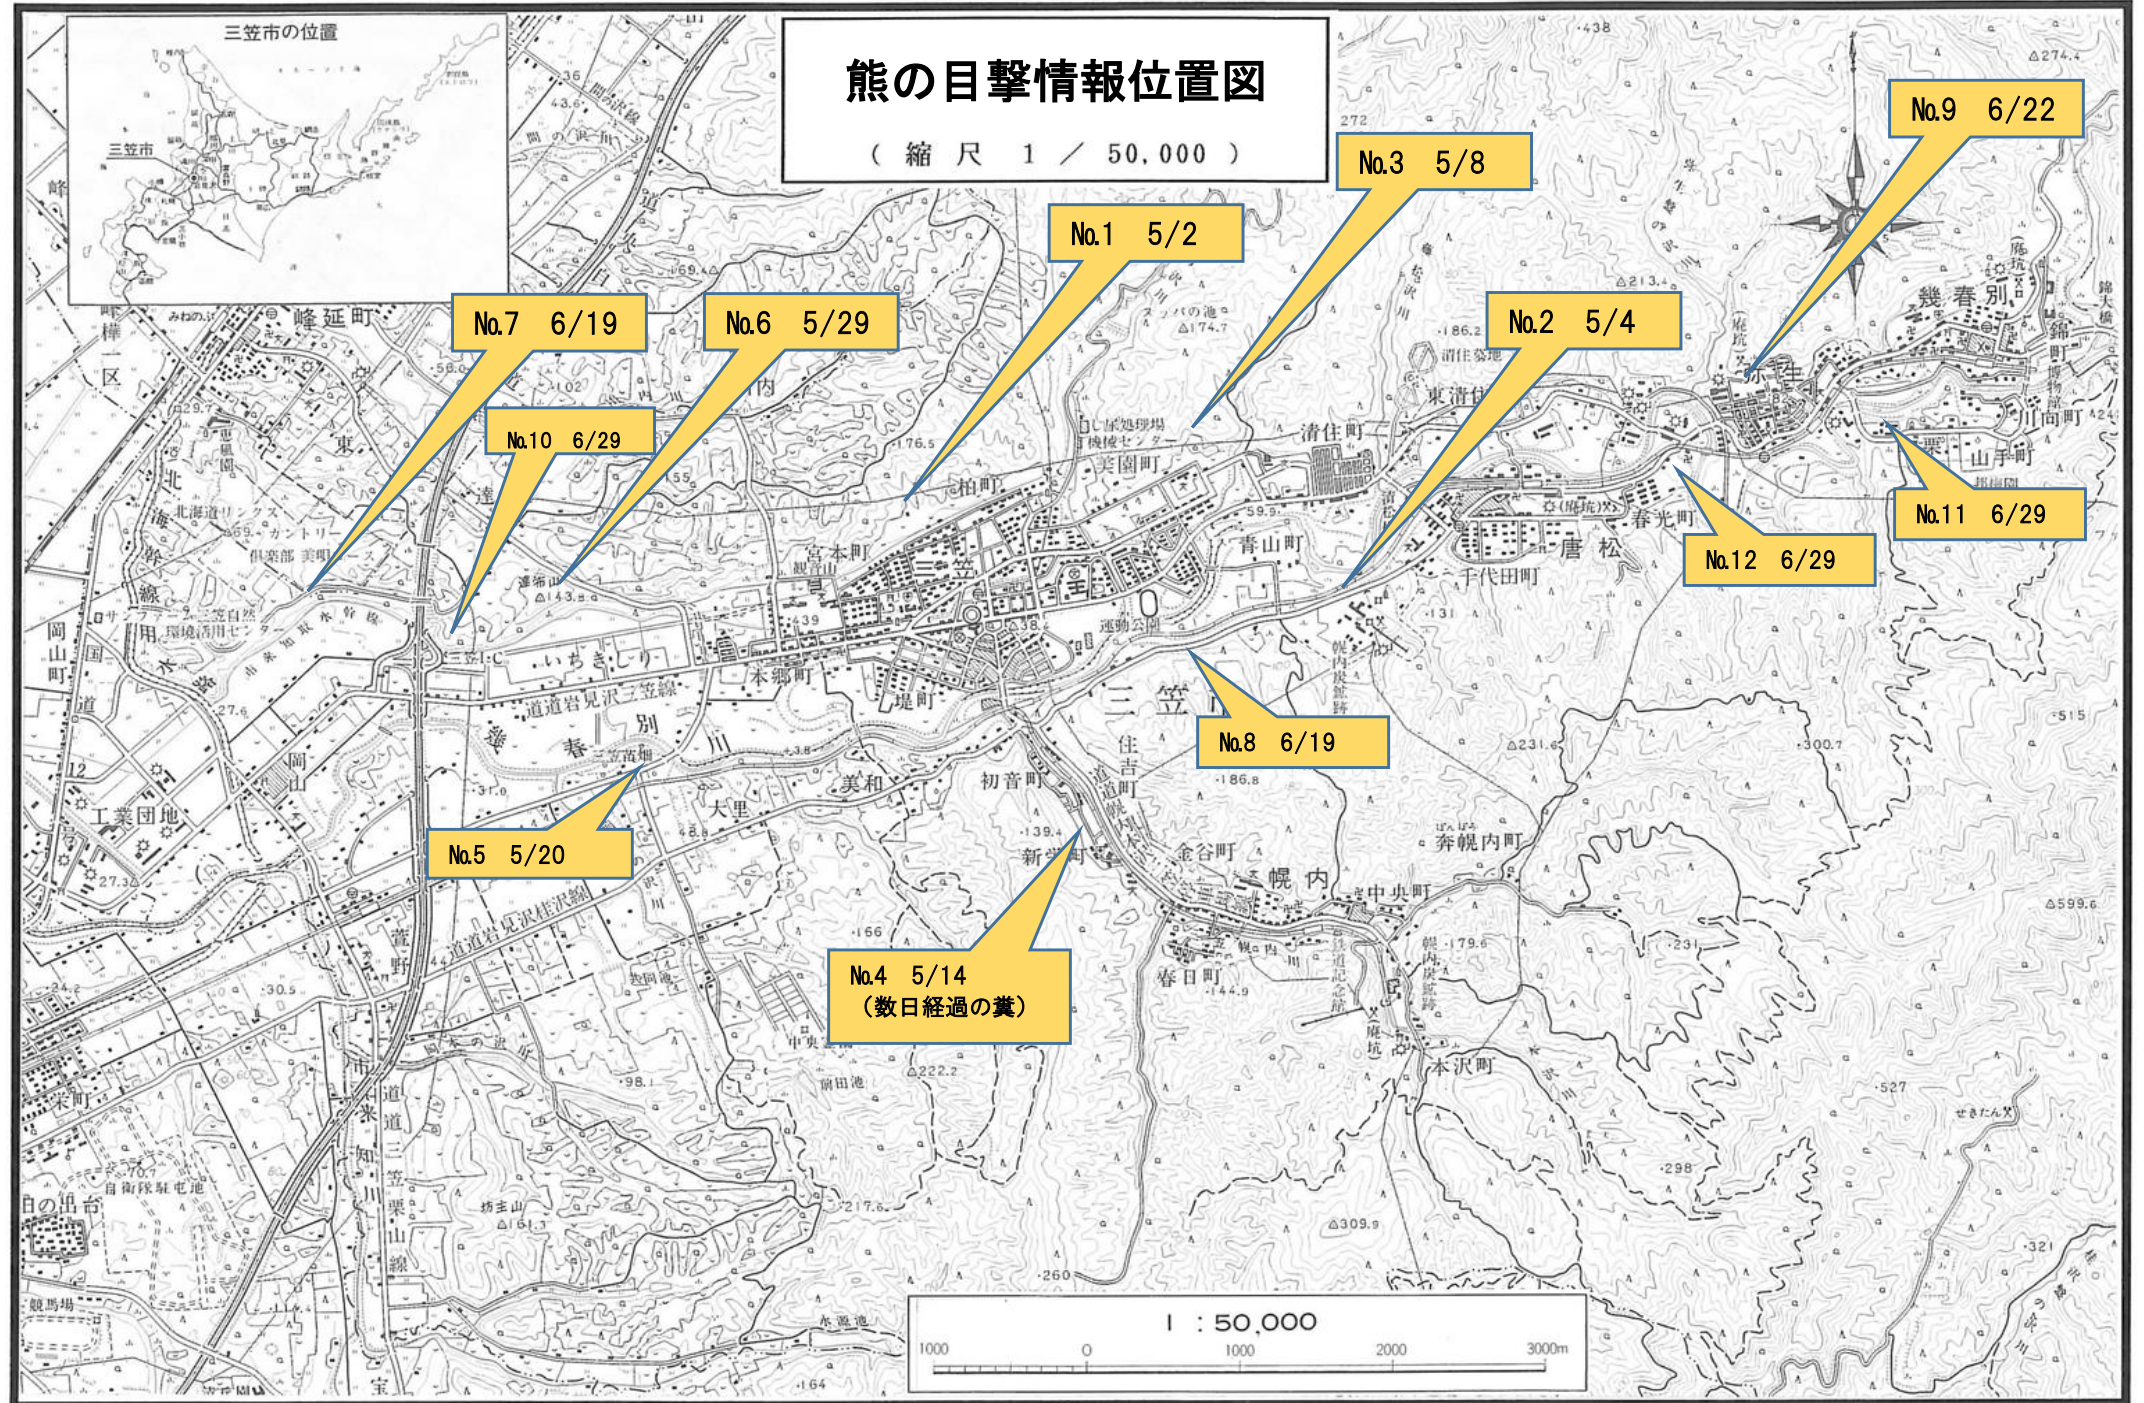

熊の目撃情報位置図

(縮尺 1 / 50,000)

三笠市の位置

三笠市

No.7 6/19

No.6 5/29

No.1 5/2

No.3 5/8

No.9 6/22

No.2 5/4

No.10 6/29

No.11 6/29

No.12 6/29

No.8 6/19

No.5 5/20

No.4 5/14
(数日経過の糞)

1 : 50,000

1000 0 1000 2000 3000m