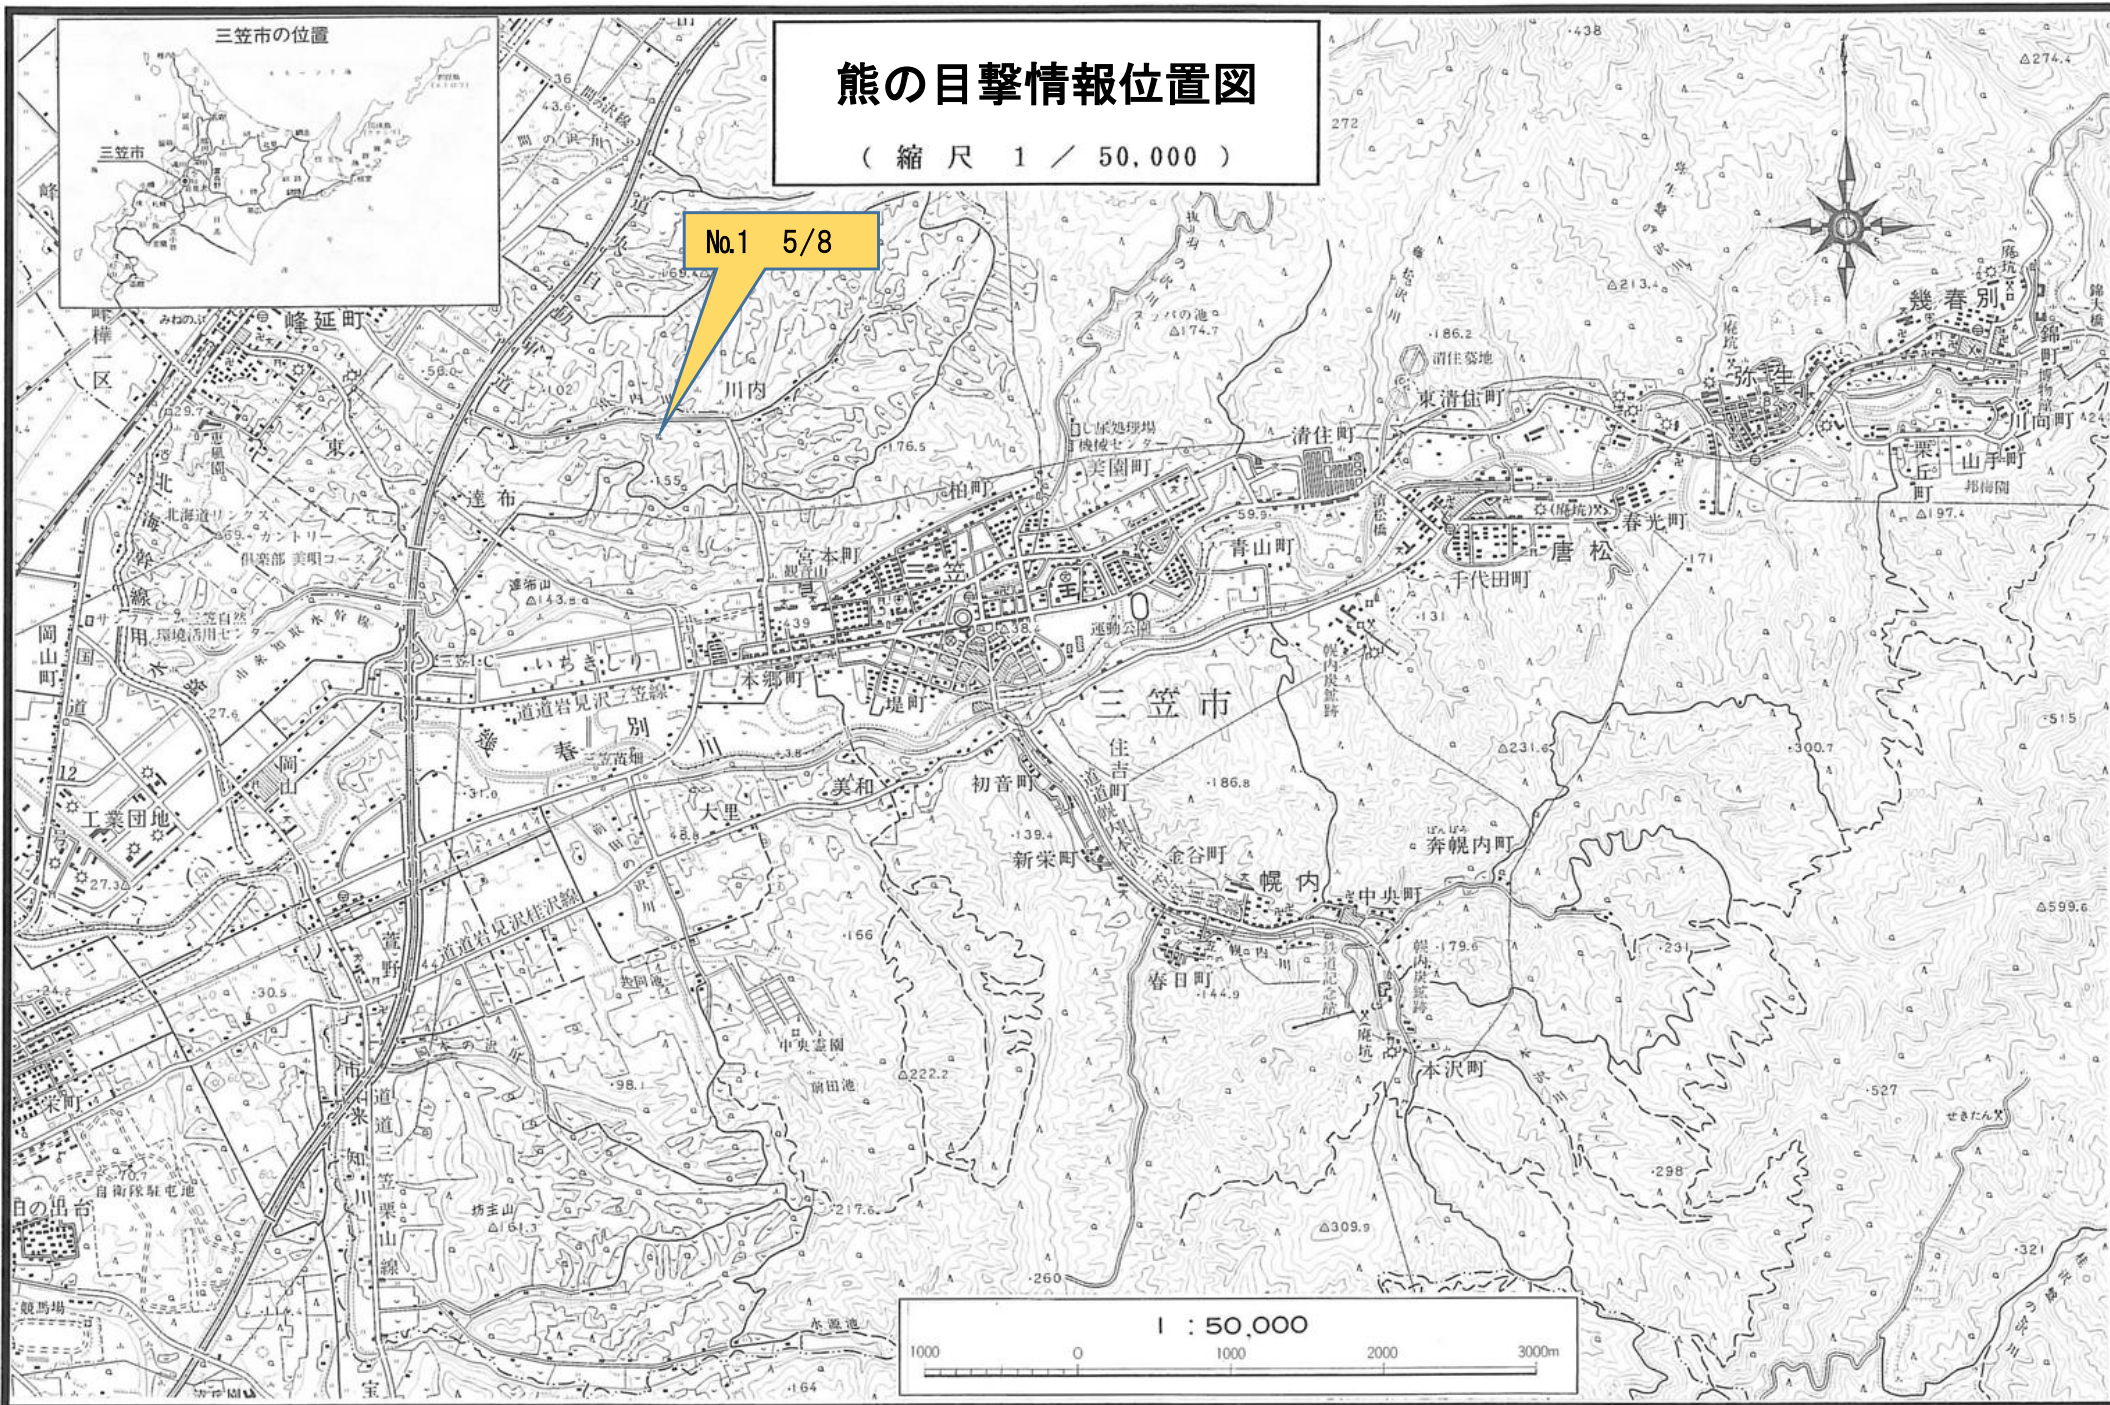

三笠市の位置

三笠市

熊の目撃情報位置図

(縮尺 1 / 50,000)

No.1 5/8

1 : 50,000