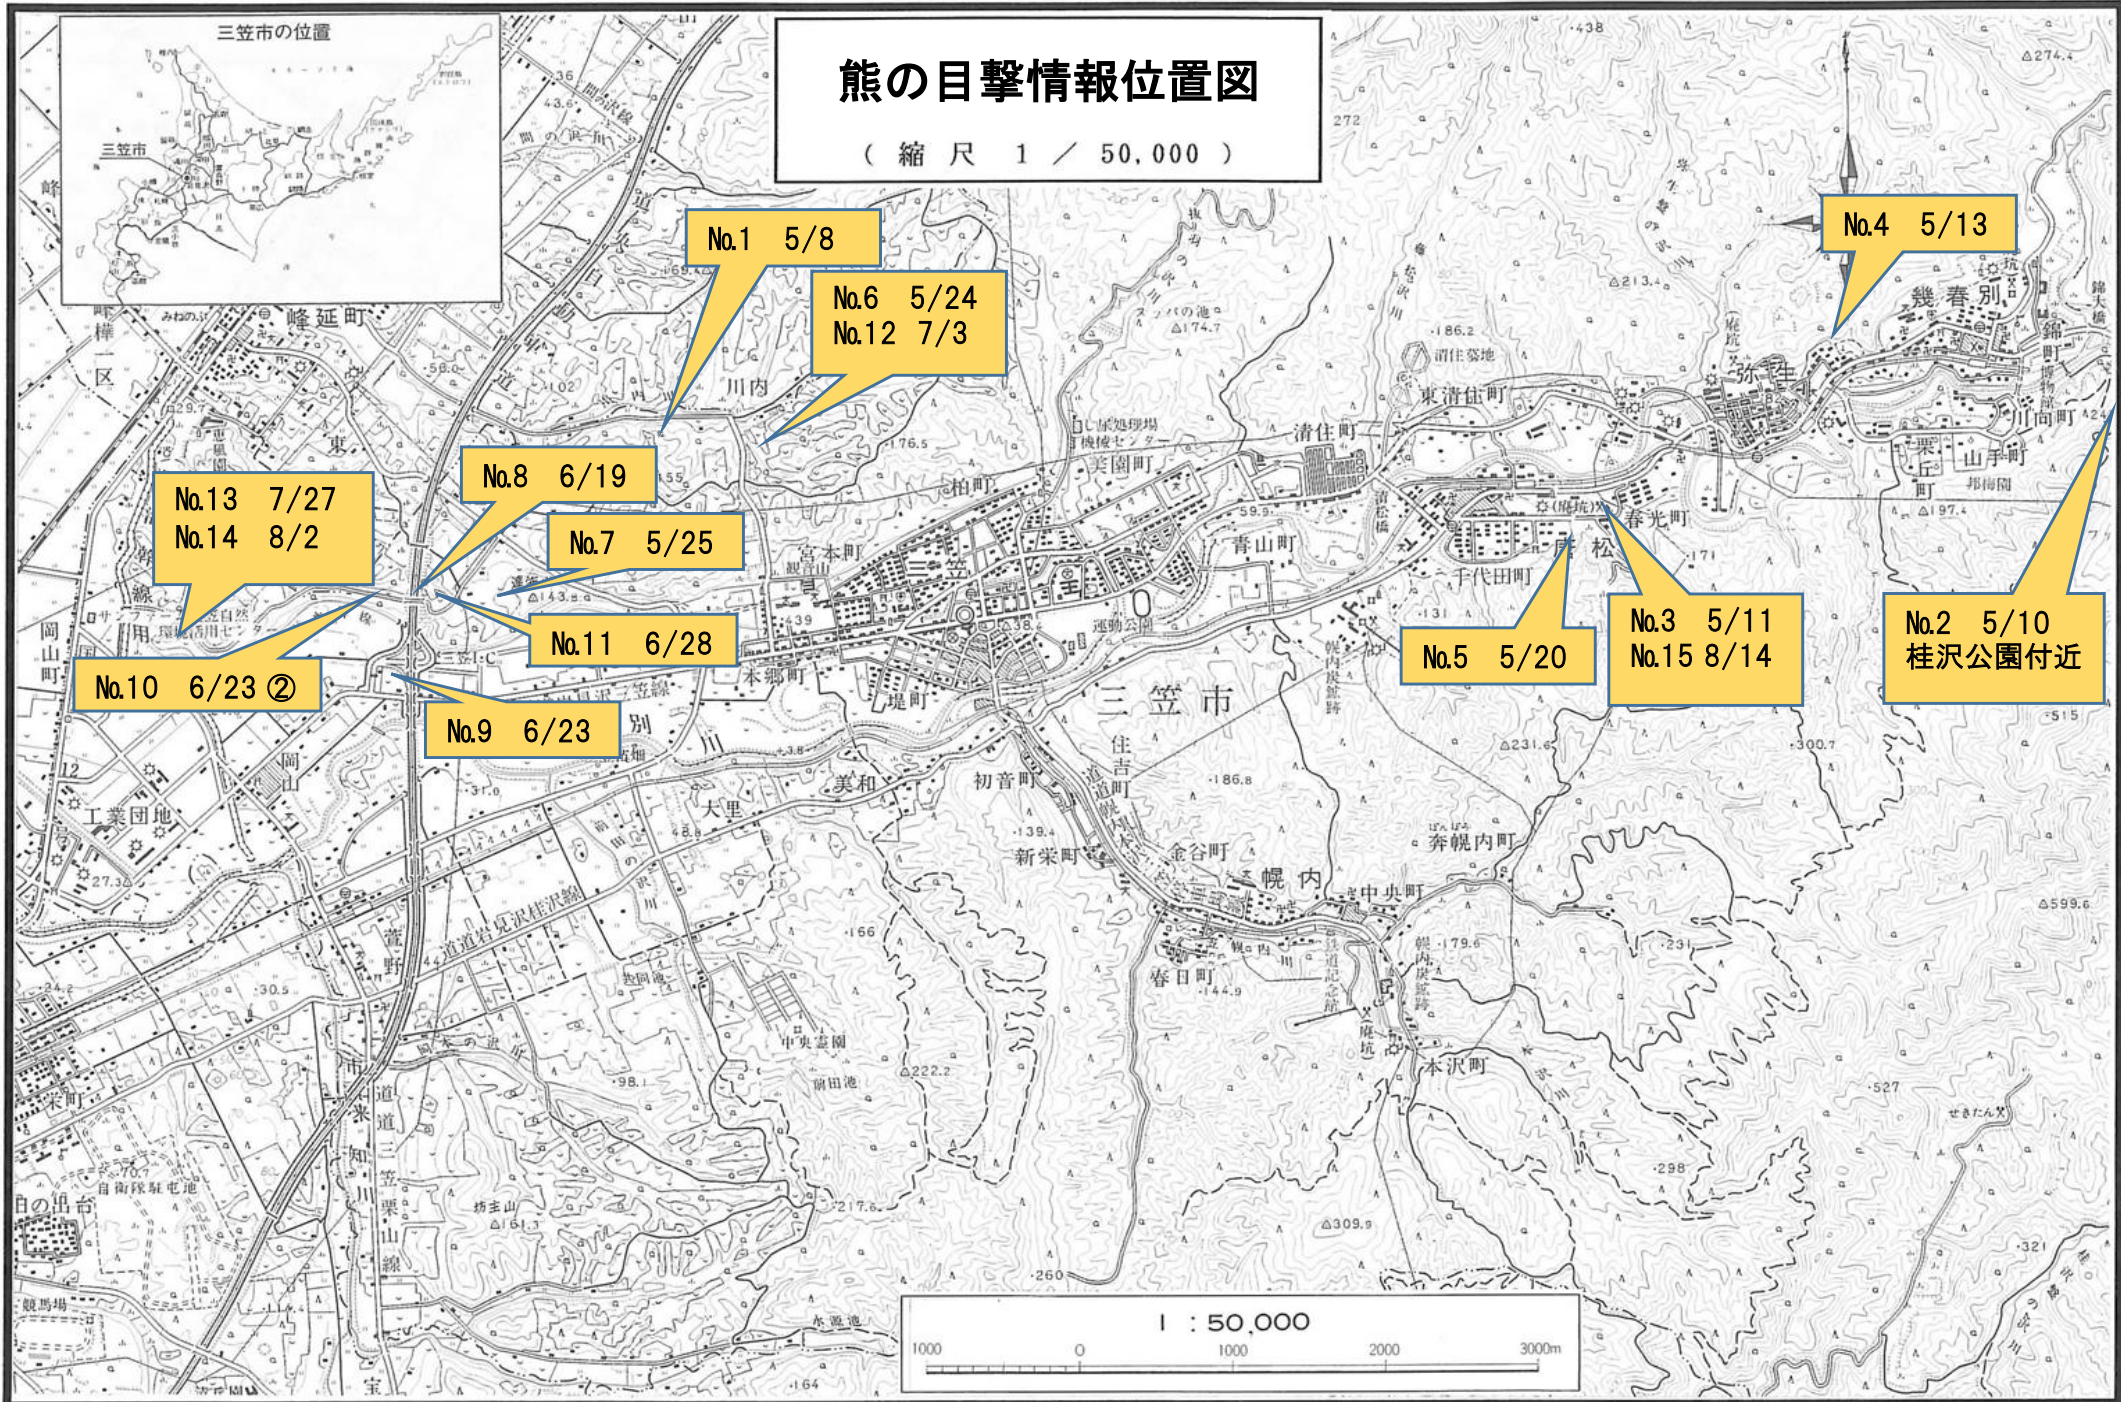

熊の目撃情報位置図

(縮尺 1 / 50,000)

No.1 5/8

No.6 5/24
No.12 7/3

No.4 5/13

No.13 7/27
No.14 8/2

No.8 6/19

No.7 5/25

No.11 6/28

No.5 5/20

No.3 5/11
No.15 8/14

No.2 5/10
桂沢公園付近

No.10 6/23 ②

No.9 6/23