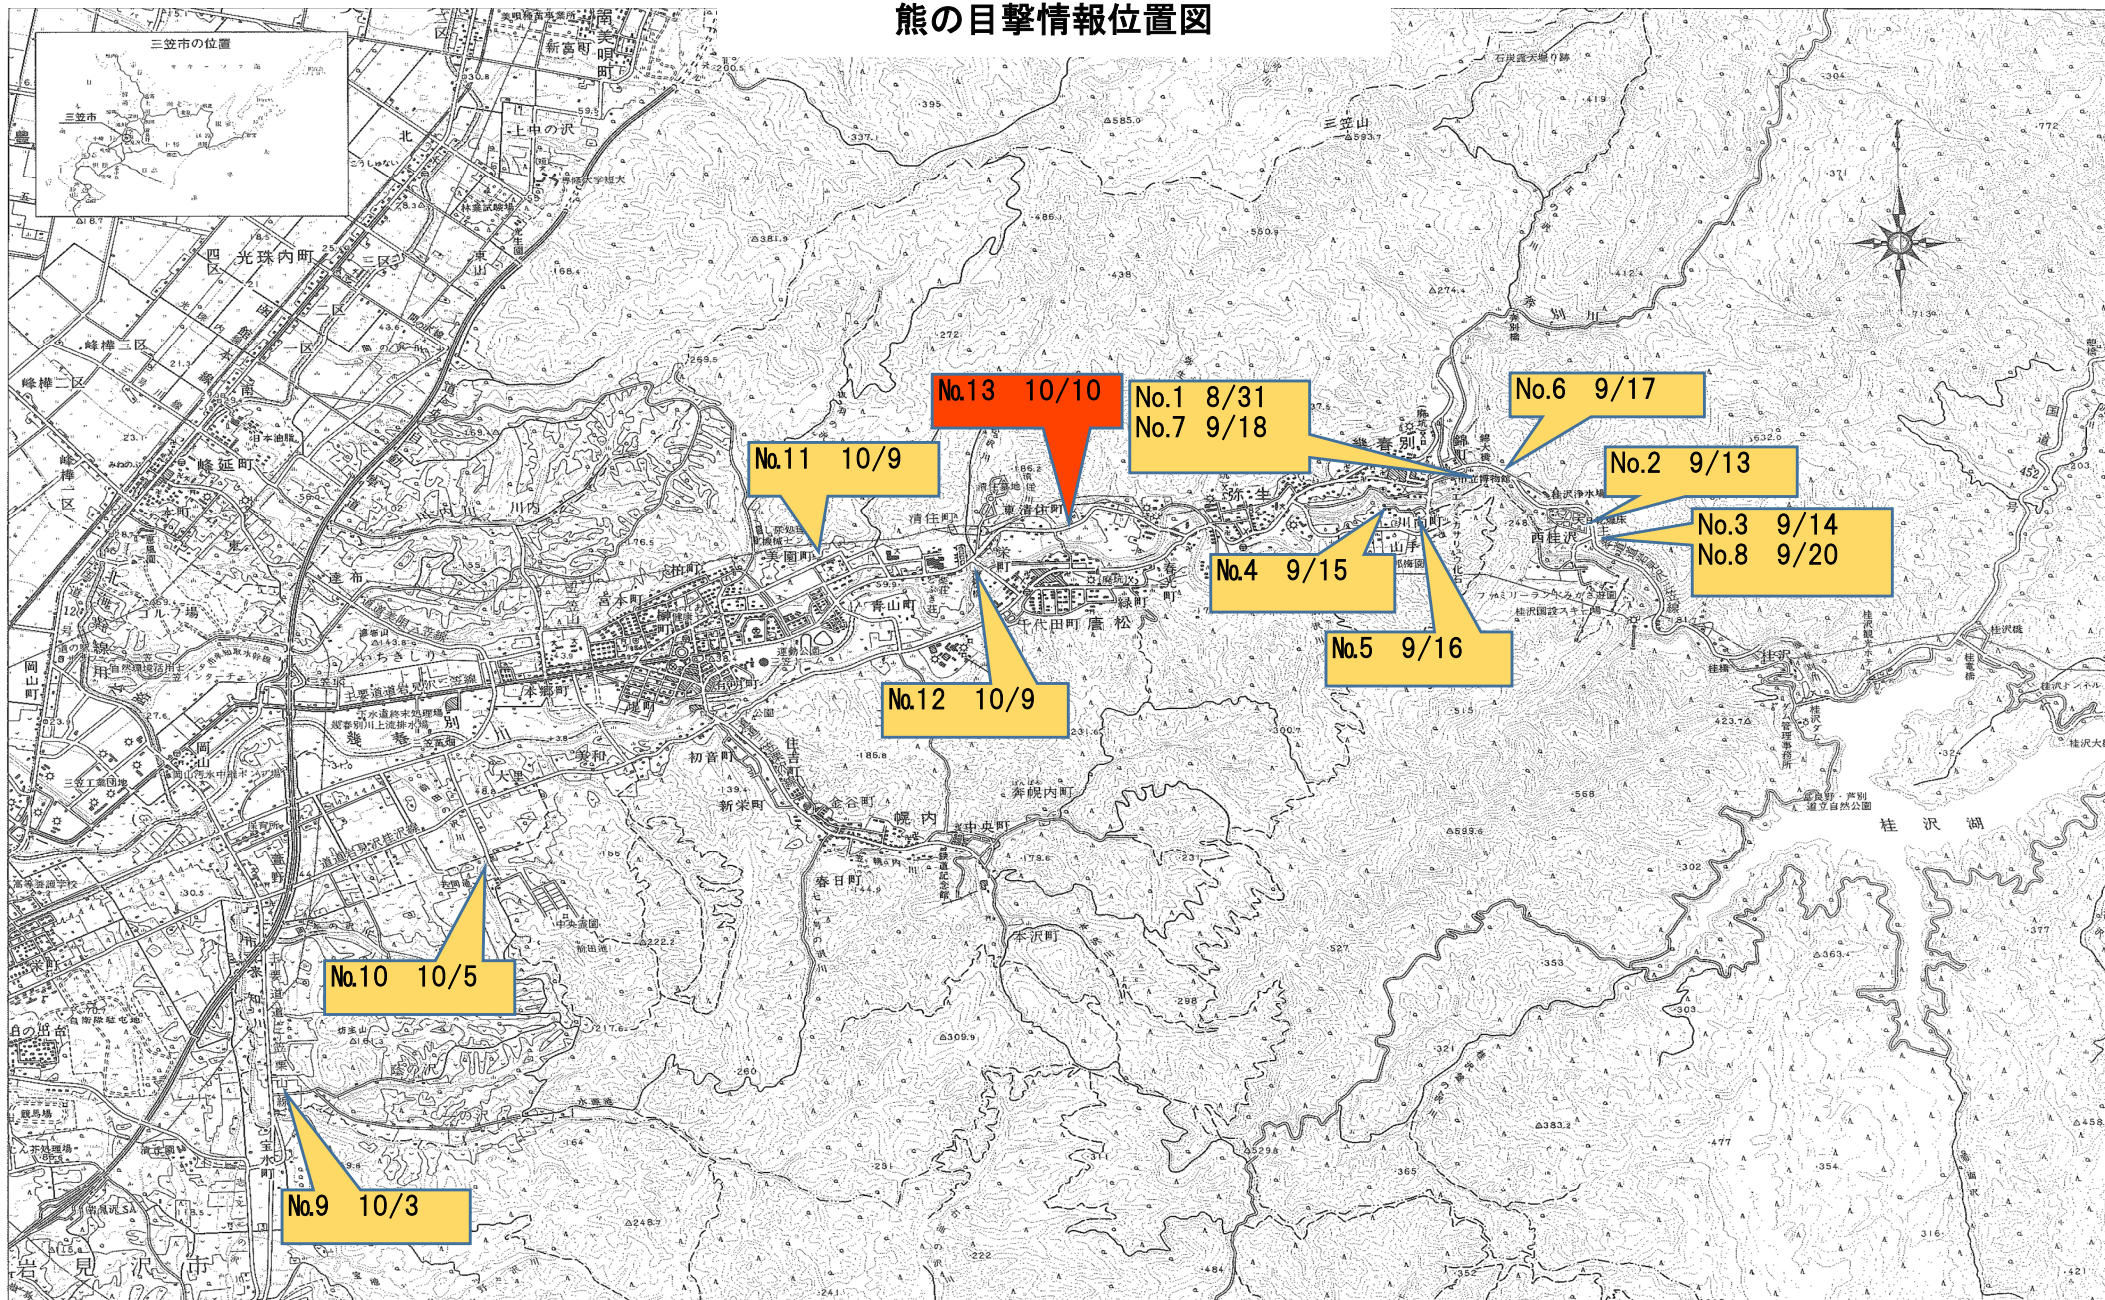

令和7年度 熊の目撃情報位置図

1:50,000 (1km=2cm)
0 1000 2000 3000m